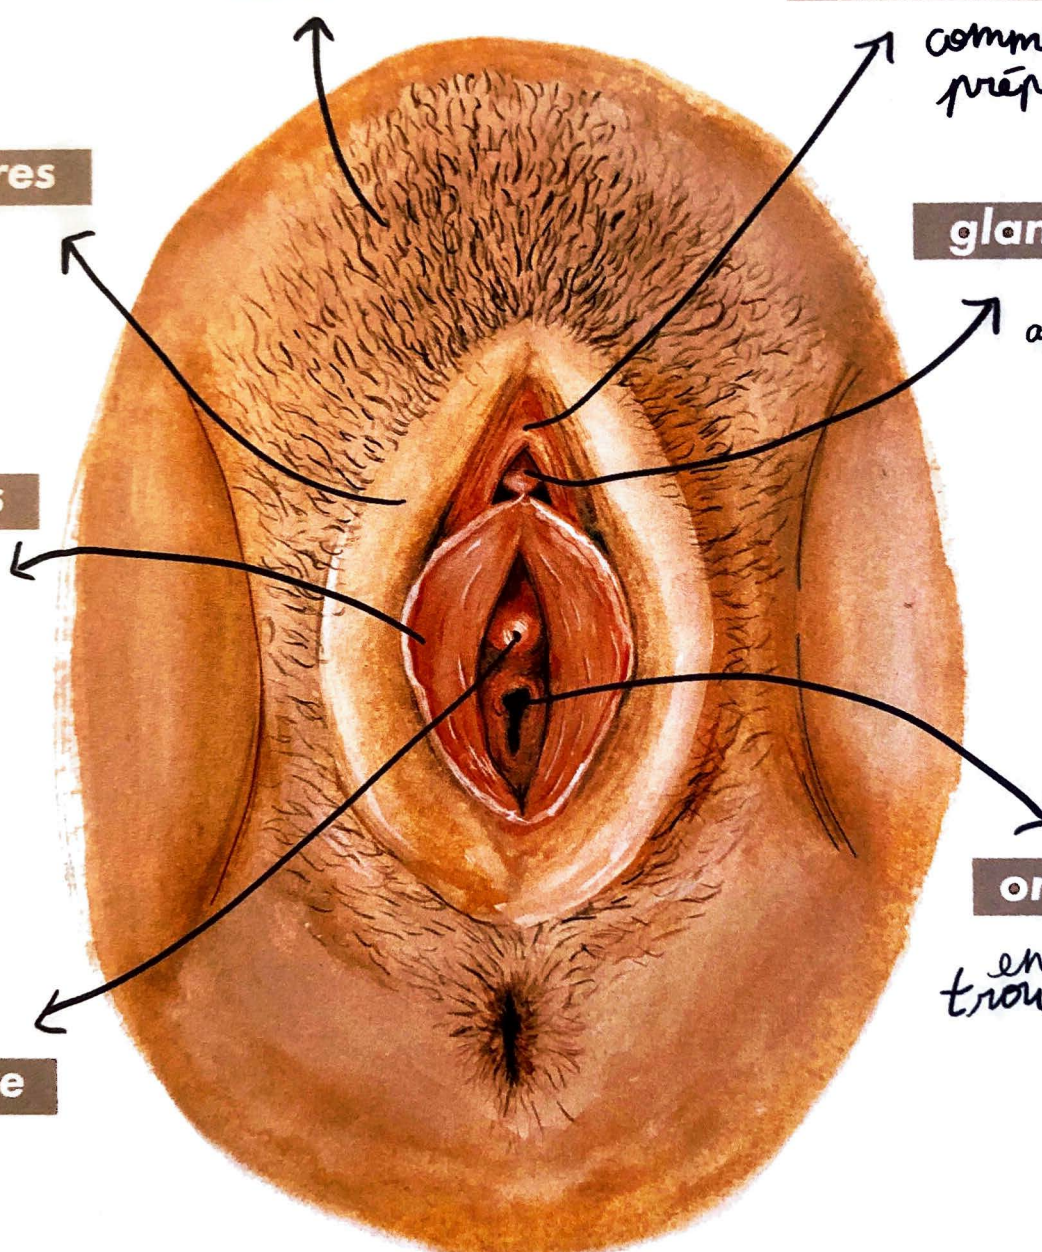

#VULVE

pubis

capuchon du clitoris

comme un prépuce

grandes lèvres

gland du clitoris

très réceptif au plaisir sexuel!

petites lèvres

parfois, elles dépassent des grandes lèvres

orifice vaginal

*entrée du vagin
trou des sécrétions*

méat urinaire

trou du pipi

#PÉNIS

VERGE + (PRÉPUCE) + GLAND
= PÉNIS

pubis

verge

scrotum

tel un petit sac
C'est la peau qui
englobe les testicules

prépuce

C'est le morceau
de peau qui est
retiré sur les pénis
circoncis.

gland

très réceptif
au plaisir
sexuel!